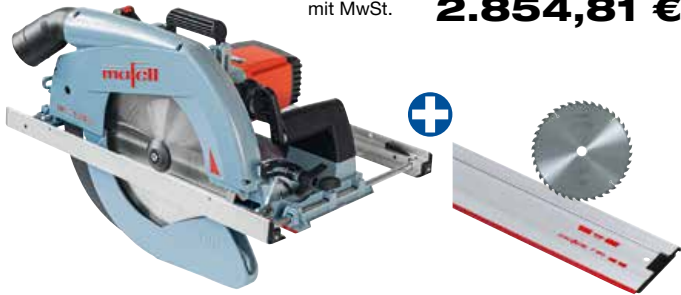

**\*Lieferumfang:** 1 Sägeblatt-HM 237 x 1,8/2,5 x 30 mm, Z 12, WZ; 1 Parallelanschlag; 1 Absaugstutzen; 1 Sechskantschlüssel 5 mm; 1 Anschlussleitung 4 m

**MKS 130 Ec**

- 1 Zimmerei-Handkreissäge MKS 130 Ec 925401
- 1 Führungsschiene F 160, 1,6 m lang 204365
- 1 Sägeblatt-HM, 330 x 2,2/3,6 x 30 mm, Z 40, WZ 092572

Preisvorteil 1P0183 231,00 €  
**Paketpreis** ohne MwSt. **2.630,00 €**  
 mit MwSt. **3.129,70 €**

**Angebotspreis** ohne MwSt. **2.399,00 €**  
 mit MwSt. **2.854,81 €**

\*Lieferumfang: 1 Sägeblatt-HM 330 x 2,2/3,2 x 30 mm, Z 24, WZ, 1 Parallelanschlag; 1 Sechskantschlüssel 6 mm; 1 Anschlussleitung 10 m