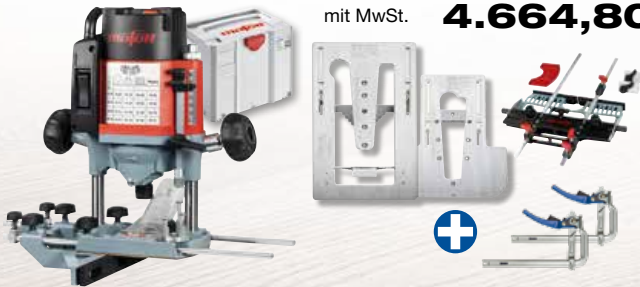

MKS 130 Ec

- 1 Zimmerei-Handkreissäge MKS 130 Ec 925401
- 1 Führungsschiene F 160, 1,6 m lang 204365
- 1 Sägeblatt-HM, 330 x 2,2/3,6 x 30 mm, Z 40, WZ 092572

Preisvorteil 1P0183 231,00 €
Paketpreis ohne MwSt. **2.630,00 €**
mit MwSt. **3.129,70 €**

Angebotspreis ohne MwSt. **2.399,00 €**
mit MwSt. **2.854,81 €**

*Lieferumfang: 1 Sägeblatt-HM 330 x 2,2/3,2 x 30 mm, Z 24, WZ, 1 Parallelanschlag; 1 Sechskantschlüssel 6 mm; 1 Anschlussleitung 10 m

LO 65 Ec

- 1 Oberfräse LO 65 Ec MaxiMAX im T-MAX 91C701
- 1 Frässhablone Arunda 80N Maxi 91A707
- 1 Oberfräsenadapter LO-FA 207200
- 2 Arunda Schnellspannhebelzwingen 40x14cm 093786

Preisvorteil 1P0384 236,00 €
Paketpreis ohne MwSt. **4.156,00 €**
mit MwSt. **4.945,64 €**

Angebotspreis ohne MwSt. **3.920,00 €**
mit MwSt. **4.664,80 €**

*Lieferumfang: 1 Parallelanschlag mit Feineinstellung; 1 Kopierring Ø 30 mm; 1 Spannzange Ø 8 mm; 1 Adapter für Fräser mit Innengewinde M 12 x 1; 1 Absaughaube; 1 Revolveranschlag; 1 Einmaulschlüssel 22 mm; 1 Anschlussleitung 4 m

ERIKA 85

- 1 Unterflur-Zugsäge ERIKA 85* 971901
- 1 Schiebeschlitten max. Schnittlänge 905 mm 038563
- 1 Anschlaglineal 1.000 mm lang 203396
- 1 Zusatztisch für ERIKA 85 208439
- 2 Auflage- und Halteschiene 1.000 mm 038686
- 1 Spänesammelsystem Cleanbox (Starter-Set) 203402
- 1 Parallelanschlag 207506

Preisvorteil 1P0178 253,00 €
Paketpreis ohne MwSt. **4.553,00 €**
mit MwSt. **5.418,07 €**

Angebotspreis ohne MwSt. **4.300,00 €**
mit MwSt. **5.117,00 €**

*Lieferumfang: 1 Sägeblatt-HM, 250x1,8/2,8x30 mm, Z40, WZ, 1 Anbausatz Räder, 1 Schiebstock, 1 Multifunktionsanschlag MFA, 1 Sechskantschlüssel 6 mm, 1 Absaugset mit 2 Stützen, 1 Klemmstück, 1 /Quickstand, 1 Anschlussleitung 4 m

K 65 18M bl