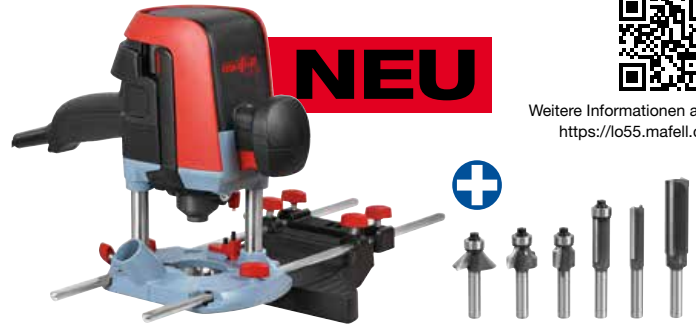

Weitere Informationen auf:
<https://lo55.mafell.de/>

*Lieferumfang: 1 Parallelanschlag mit Feineinstellung; 1 Späneabweiser; 1 Kopier-ring 20 mm; 1 Kopier-ring 30 mm; 1 Kopier-ring 40 mm; 1 Kopier-ring Adapter; 1 Absaugadapter; 1 Absaugadapter für F-Schiene; 1 Anschlussleitung 4 m

DDF 40

1 DuoDübler DDF 40 MaxiMAX im T-MAX	918602	
2 Stück Dübelbohrer HW 5 mm	090089	
Preisvorteil	1P0234	64,00 €
Paketpreis	ohne MwSt.	1.063,00 €
	mit MwSt.	1.264,97 €
Angebotspreis	ohne MwSt.	999,00 €
	mit MwSt.	1.188,81 €