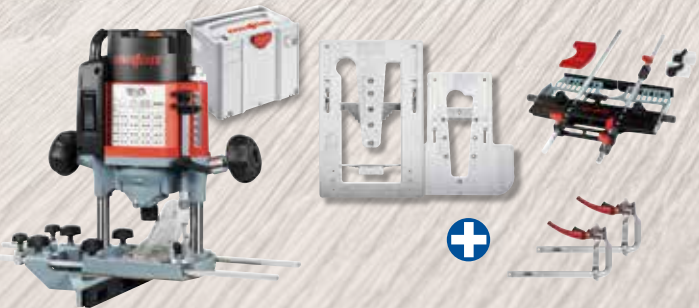

LO 65 Ec

1 Oberfräse LO 65 Ec MaxiMAX im T-MAX 91C701
1 Frässchablonen Arunda 80N Maxi 91A707
1 Oberfräsenadapter LO-FA 207200
2 Arunda Schnellspannhebelzwinge 40x14cm 093786

Preisvorteil 1P0384 **236,00 €**
Paketpreis ohne MwSt. 4.156,00 €
mit MwSt. 4.945,64 €

Angebotspreis ohne MwSt. **3.920,00 €**
mit MwSt. **4.664,80 €**